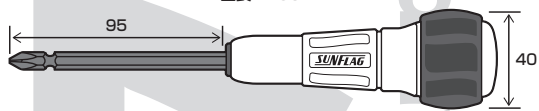

スターハンドル
マイナス⊖6.0で、連結端子の配線取外しをします。

No.6920-BJ **⊕プラスタイプ** 付属ビット：2本入

ロングビットは電動ドライバーでも使用可能

本体

スターハンドル

付属ビットは
⊕プラスタイプのみ

- **パワフルモード** **スターモード** の2つのハンドルでのねじまわしが可能
- ビットを差替えることでほとんどのプラスねじに対応し、一般的なねじまわしが可能

Tough join driver

ジョイント

パワフルモード

全長：205mm

スターモード

全長：69mm

本体部との合体にはスタービットをご使用下さい。

タフジョイントドライバー

No.	SIZE	標準価格 (円)	箱	W×H×W	4906842
6920-RJ	⊕2×⊖6.0×135 ⊕0×⊕1・2・3×65	1,370	6/60	185×75	210286
6920-BJ	⊕1×⊕2×135 ⊕0×⊕1・2・3×65	1,370	6/60	185×75	210293